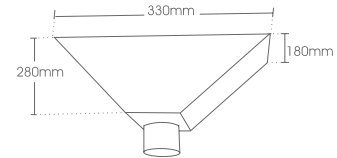

ΤΡΙΓΩΝΟ
TRIANGLE

ΚΩΔ / CODE **CTL-330**

ΑΠΟΙΚΙΑ
COLONIAL

ΚΩΔ / CODE **CTL-335**

ΤΕΤΡΑΓΩΝΟ
SQUARE

ΧΡΩΜΑΤΑ / COLORS

- ✓ Οι έξοδοι ενώσεως των συλλεκτών διατίθενται σε διαστάσεις Ø60, Ø70, Ø80, Ø100 και 6x9cm, 5x8cm.
- ✓ Υπάρχουν 11 χρώματα βαφής και σε απόχρωση μετάλλου.
- ✓ Διαφοροποιούμε τους υπάρχοντες συλλέκτες και σε διαφορετικές διαστάσεις.
- ✓ Η COLLECT είναι η μοναδική εταιρεία που παρουσίασε τους συλλέκτες στην Ελληνική αγορά και μπορείτε να τους προμηθευτείτε μόνο από εμάς.

- ✓ The conductor heads are available in down pipe dimensions of 60mm, 70mm, 80mm, 100mm and 6x9cm, 5x8cm.
- ✓ 11 colors of painting and natural metal coloring.
- ✓ We can manufacture custom designs upon your request, in different dimensions of the existing conductors.
- ✓ Our conductors were first presented to the Greek market by COLLECT and can only be purchased from us.