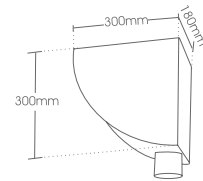

YAPOSHAPE[®]
ΜΟΝΤΕΡΝΟΙ ΣΥΛΛΕΚΤΕΣ

ΚΩΔ / CODE **CTL-300**

ΗΜΙΚΥΡΤΟ
CIRCULAR

ΚΩΔ / CODE **CTL-305**

ΗΜΙΚΥΚΛΙΚΟ
HALF ROUND

ΚΩΔ / CODE **CTL-310**

ΤΕΤΑΡΤΟ-ΑΡΙΣΤΕΡΟ
QUARTER LEFT

ΚΩΔ / CODE **CTL-315**

ΤΕΤΑΡΤΟ-ΔΕΞΙ
QUARTER RIGHT

ΚΩΔ / CODE **CTL-320**

ΚΥΛΙΝΔΡΙΚΟ
CYLINDER

ΧΡΩΜΑΤΑ / COLORS

ΛΕΥΚΟ

ΑΝΟΙΧΤΟ ΜΠΕΖ

ΣΚΟΥΡΟ ΜΠΕΖ

ΓΚΡΙ

ΤΡΙΓΩΝΟ
TRIANGLE

ΚΩΔ / CODE **CTL-330**

ΑΠΟΙΚΙΑ
COLONIAL

ΚΩΔ / CODE **CTL-335**

ΤΕΤΡΑΓΩΝΟ
SQUARE

ΧΡΩΜΑΤΑ / COLORS

- ✓ Οι έξοδοι ενώσεως των συλλεκτών διατίθενται σε διαστάσεις Ø60, Ø70, Ø80, Ø100 και 6x9cm, 5x8cm.
- ✓ Υπάρχουν 11 χρώματα βαφής και σε απόχρωση μετάλλου.
- ✓ Διαφοροποιούμε τους υπάρχοντες συλλέκτες και σε διαφορετικές διαστάσεις.
- ✓ Η COLLECT είναι η μοναδική εταιρεία που παρουσίασε τους συλλέκτες στην Ελληνική αγορά και μπορείτε να τους προμηθευτείτε μόνο από εμάς.

- ✓ The conductor heads are available in down pipe dimensions of 60mm, 70mm, 80mm, 100mm and 6x9cm, 5x8cm.
- ✓ 11 colors of painting and natural metal coloring.
- ✓ We can manufacture custom designs upon your request, in different dimensions of the existing conductors.
- ✓ Our conductors were first presented to the Greek market by COLLECT and can only be purchased from us.