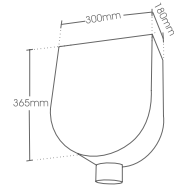

YAPOSHAPE[®]
ΜΟΝΤΕΡΝΟΙ ΣΥΛΛΕΚΤΕΣ

ΚΩΔ / CODE **CTL-300**

ΗΜΙΚΥΡΤΟ
CIRCULAR

ΚΩΔ / CODE **CTL-305**

ΗΜΙΚΥΚΛΙΚΟ
HALF ROUND

ΚΩΔ / CODE **CTL-310**

ΤΕΤΑΡΤΟ-ΑΡΙΣΤΕΡΟ
QUARTER LEFT

ΚΩΔ / CODE **CTL-315**

ΤΕΤΑΡΤΟ-ΔΕΞΙ
QUARTER RIGHT

ΚΩΔ / CODE **CTL-320**

ΚΥΛΙΝΔΡΙΚΟ
CYLINDER

ΧΡΩΜΑΤΑ / COLORS

ΛΕΥΚΟ

ΑΝΟΙΧΤΟ ΜΠΕΖ

ΣΚΟΥΡΟ ΜΠΕΖ

ΓΚΡΙ

ΤΡΙΓΩΝΟ
TRIANGLE

ΚΩΔ / CODE **CTL-330**

ΑΠΟΙΚΙΑ
COLONIAL

ΚΩΔ / CODE **CTL-335**

ΤΕΤΡΑΓΩΝΟ
SQUARE

ΧΡΩΜΑΤΑ / COLORS

- ✓ Οι έξοδοι ενώσεως των συλλεκτών διατίθενται σε διαστάσεις Ø60, Ø70, Ø80, Ø100 και 6x9cm, 5x8cm.
- ✓ Υπάρχουν 11 χρώματα βαφής και σε απόχρωση μετάλλου.
- ✓ Διαφοροποιούμε τους υπάρχοντες συλλέκτες και σε διαφορετικές διαστάσεις.
- ✓ Η COLLECT είναι η μοναδική εταιρεία που παρουσίασε τους συλλέκτες στην Ελληνική αγορά και μπορείτε να τους προμηθευτείτε μόνο από εμάς.

- ✓ The conductor heads are available in down pipe dimensions of 60mm, 70mm, 80mm, 100mm and 6x9cm, 5x8cm.
- ✓ 11 colors of painting and natural metal coloring.
- ✓ We can manufacture custom designs upon your request, in different dimensions of the existing conductors.
- ✓ Our conductors were first presented to the Greek market by COLLECT and can only be purchased from us.