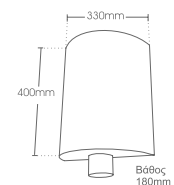

YAPOSHAPE[®]
ΜΟΝΤΕΡΝΟΙ ΣΥΛΛΕΚΤΕΣ

ΚΩΔ / CODE **CTL-300**

ΗΜΙΚΥΡΤΟ
CIRCULAR

ΚΩΔ / CODE **CTL-305**

ΗΜΙΚΥΚΛΙΚΟ
HALF ROUND

ΚΩΔ / CODE **CTL-310**

ΤΕΤΑΡΤΟ-ΑΡΙΣΤΕΡΟ
QUARTER LEFT

ΚΩΔ / CODE **CTL-315**

ΤΕΤΑΡΤΟ-ΔΕΞΙ
QUARTER RIGHT

ΚΩΔ / CODE **CTL-320**

ΚΥΛΙΝΔΡΙΚΟ
CYLINDER

ΧΡΩΜΑΤΑ / COLORS

ΛΕΥΚΟ

ΑΝΟΙΧΤΟ ΜΠΕΖ

ΣΚΟΥΡΟ ΜΠΕΖ

ΓΚΡΙ

ΤΡΙΓΩΝΟ
TRIANGLE

ΚΩΔ / CODE **CTL-330**

ΑΠΟΙΚΙΑ
COLONIAL

ΚΩΔ / CODE **CTL-335**

ΤΕΤΡΑΓΩΝΟ
SQUARE

ΧΡΩΜΑΤΑ / COLORS

- ✓ Οι έξοδοι ενώσεως των συλλεκτών διατίθενται σε διαστάσεις Ø60, Ø70, Ø80, Ø100 και 6x9cm, 5x8cm.
- ✓ Υπάρχουν 11 χρώματα βαφής και σε απόχρωση μετάλλου.
- ✓ Διαφοροποιούμε τους υπάρχοντες συλλέκτες και σε διαφορετικές διαστάσεις.
- ✓ Η COLLECT είναι η μοναδική εταιρεία που παρουσίασε τους συλλέκτες στην Ελληνική αγορά και μπορείτε να τους προμηθευτείτε μόνο από εμάς.

- ✓ The conductor heads are available in down pipe dimensions of 60mm, 70mm, 80mm, 100mm and 6x9cm, 5x8cm.
- ✓ 11 colors of painting and natural metal coloring.
- ✓ We can manufacture custom designs upon your request, in different dimensions of the existing conductors.
- ✓ Our conductors were first presented to the Greek market by COLLECT and can only be purchased from us.