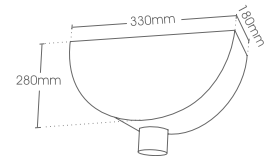

YAPOSHAPE[®]
ΜΟΝΤΕΡΝΟΙ ΣΥΛΛΕΚΤΕΣ

ΚΩΔ / CODE **CTL-300**

ΗΜΙΚΥΡΤΟ
CIRCULAR

ΚΩΔ / CODE **CTL-305**

ΗΜΙΚΥΚΛΙΚΟ
HALF ROUND

ΚΩΔ / CODE **CTL-310**

ΤΕΤΑΡΤΟ-ΑΡΙΣΤΕΡΟ
QUARTER LEFT

ΚΩΔ / CODE **CTL-315**

ΤΕΤΑΡΤΟ-ΔΕΞΙ
QUARTER RIGHT

ΚΩΔ / CODE **CTL-320**

ΚΥΛΙΝΔΡΙΚΟ
CYLINDER

ΧΡΩΜΑΤΑ / COLORS

ΛΕΥΚΟ

ΑΝΟΙΧΤΟ ΜΠΕΖ

ΣΚΟΥΡΟ ΜΠΕΖ

ΓΚΡΙ

ΤΡΙΓΩΝΟ
TRIANGLE

ΚΩΔ / CODE **CTL-330**

ΑΠΟΙΚΙΑ
COLONIAL

ΚΩΔ / CODE **CTL-335**

ΤΕΤΡΑΓΩΝΟ
SQUARE

ΧΡΩΜΑΤΑ / COLORS

- ✓ Οι έξοδοι ενώσεως των συλλεκτών διατίθενται σε διαστάσεις Ø60, Ø70, Ø80, Ø100 και 6x9cm, 5x8cm.
- ✓ Υπάρχουν 11 χρώματα βαφής και σε απόχρωση μετάλλου.
- ✓ Διαφοροποιούμε τους υπάρχοντες συλλέκτες και σε διαφορετικές διαστάσεις.
- ✓ Η COLLECT είναι η μοναδική εταιρεία που παρουσίασε τους συλλέκτες στην Ελληνική αγορά και μπορείτε να τους προμηθευτείτε μόνο από εμάς.

- ✓ The conductor heads are available in down pipe dimensions of 60mm, 70mm, 80mm, 100mm and 6x9cm, 5x8cm.
- ✓ 11 colors of painting and natural metal coloring.
- ✓ We can manufacture custom designs upon your request, in different dimensions of the existing conductors.
- ✓ Our conductors were first presented to the Greek market by COLLECT and can only be purchased from us.