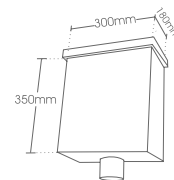

ΤΡΙΓΩΝΟ
TRIANGLE

ΚΩΔ / CODE **CTL-330**

ΑΠΟΙΚΙΑ
COLONIAL

ΚΩΔ / CODE **CTL-335**

ΤΕΤΡΑΓΩΝΟ
SQUARE

ΧΡΩΜΑΤΑ / COLORS

- ✓ Οι έξοδοι ενώσεως των συλλεκτών διατίθενται σε διαστάσεις Ø60, Ø70, Ø80, Ø100 και 6x9cm, 5x8cm.
- ✓ Υπάρχουν 11 χρώματα βαφής και σε απόχρωση μετάλλου.
- ✓ Διαφοροποιούμε τους υπάρχοντες συλλέκτες και σε διαφορετικές διαστάσεις.
- ✓ Η COLLECT είναι η μοναδική εταιρεία που παρουσίασε τους συλλέκτες στην Ελληνική αγορά και μπορείτε να τους προμηθευτείτε μόνο από εμάς.

- ✓ The conductor heads are available in down pipe dimensions of 60mm, 70mm, 80mm, 100mm and 6x9cm, 5x8cm.
- ✓ 11 colors of painting and natural metal coloring.
- ✓ We can manufacture custom designs upon your request, in different dimensions of the existing conductors.
- ✓ Our conductors were first presented to the Greek market by COLLECT and can only be purchased from us.