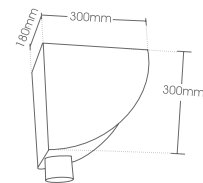

YAPOSHAPE[®]
ΜΟΝΤΕΡΝΟΙ ΣΥΛΛΕΚΤΕΣ

ΚΩΔ / CODE **CTL-300**

ΗΜΙΚΥΡΤΟ
CIRCULAR

ΚΩΔ / CODE **CTL-305**

ΗΜΙΚΥΚΛΙΚΟ
HALF ROUND

ΚΩΔ / CODE **CTL-310**

ΤΕΤΑΡΤΟ-ΑΡΙΣΤΕΡΟ
QUARTER LEFT

ΚΩΔ / CODE **CTL-315**

ΤΕΤΑΡΤΟ-ΔΕΞΙ
QUARTER RIGHT

ΚΩΔ / CODE **CTL-320**

ΚΥΛΙΝΔΡΙΚΟ
CYLINDER

ΧΡΩΜΑΤΑ / COLORS

ΛΕΥΚΟ

ΑΝΟΙΧΤΟ ΜΠΕΖ

ΣΚΟΥΡΟ ΜΠΕΖ

ΓΚΡΙ

ΤΡΙΓΩΝΟ
TRIANGLE

ΚΩΔ / CODE **CTL-330**

ΑΠΟΙΚΙΑ
COLONIAL

ΚΩΔ / CODE **CTL-335**

ΤΕΤΡΑΓΩΝΟ
SQUARE

ΧΡΩΜΑΤΑ / COLORS

- ✓ Οι έξοδοι ενώσεως των συλλεκτών διατίθενται σε διαστάσεις Ø60, Ø70, Ø80, Ø100 και 6x9cm, 5x8cm.
- ✓ Υπάρχουν 11 χρώματα βαφής και σε απόχρωση μετάλλου.
- ✓ Διαφοροποιούμε τους υπάρχοντες συλλέκτες και σε διαφορετικές διαστάσεις.
- ✓ Η COLLECT είναι η μοναδική εταιρεία που παρουσίασε τους συλλέκτες στην Ελληνική αγορά και μπορείτε να τους προμηθευτείτε μόνο από εμάς.

- ✓ The conductor heads are available in down pipe dimensions of 60mm, 70mm, 80mm, 100mm and 6x9cm, 5x8cm.
- ✓ 11 colors of painting and natural metal coloring.
- ✓ We can manufacture custom designs upon your request, in different dimensions of the existing conductors.
- ✓ Our conductors were first presented to the Greek market by COLLECT and can only be purchased from us.