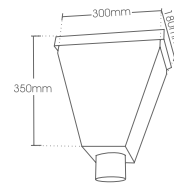

ΤΡΙΓΩΝΟ
TRIANGLE

ΚΩΔ / CODE **CTL-330**

ΑΠΟΙΚΙΑ
COLONIAL

ΚΩΔ / CODE **CTL-335**

ΤΕΤΡΑΓΩΝΟ
SQUARE

ΧΡΩΜΑΤΑ / COLORS

- ✓ Οι έξοδοι ενώσεως των συλλεκτών διατίθενται σε διαστάσεις Ø60, Ø70, Ø80, Ø100 και 6x9cm, 5x8cm.
- ✓ Υπάρχουν 11 χρώματα βαφής και σε απόχρωση μετάλλου.
- ✓ Διαφοροποιούμε τους υπάρχοντες συλλέκτες και σε διαφορετικές διαστάσεις.
- ✓ Η COLLECT είναι η μοναδική εταιρεία που παρουσίασε τους συλλέκτες στην Ελληνική αγορά και μπορείτε να τους προμηθευτείτε μόνο από εμάς.

- ✓ The conductor heads are available in down pipe dimensions of 60mm, 70mm, 80mm, 100mm and 6x9cm, 5x8cm.
- ✓ 11 colors of painting and natural metal coloring.
- ✓ We can manufacture custom designs upon your request, in different dimensions of the existing conductors.
- ✓ Our conductors were first presented to the Greek market by COLLECT and can only be purchased from us.