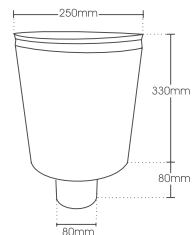

**YAPO Art**<sup>®</sup>  
ΣΥΛΛΕΚΤΕΣ ΧΑΛΚΟΥ

ΚΩΔ / CODE **CTS-600**

**ΤΕΝΤΕΣΚΟ**  
TEDESCO

ΚΩΔ / CODE **CTS-610**

**ΚΑΤΑΝΙΑ**  
CATANA

ΚΩΔ / CODE **CTS-620**

**ΛΟΓΓΟΜΠΑΡΔΟ**  
LONGOBARDO

ΚΩΔ / CODE **CTS-640**

**ΤΟΣΚΑΝΑ**  
TOSCANA

ΚΩΔ / CODE **CTS-630**

**ΛΙΓΚΙΟΥΡΙΑ**  
LIGURIA

- ✓ Οι έξοδοι ενώσεως των συλλεκτών διατίθενται σε διαστάσεις Ø80.
- ✓ Διατίθενται μόνο σε φυσική απόχρωση χαλκού
- ✓ Οι συλλέκτες είναι φτιαγμένοι στο χέρι από φύλλο χαλκού.
- ✓ Τα σχέδια των συλλεκτών κατασκευάζονται σε αποκλειστικότητα για την COLLECT.

- ✓ The conductor heads are available in outlet dimensions of 80mm.
- ✓ Available only from natural copper color
- ✓ YDROART conductors are handmade of cooper sheet.
- ✓ All conductor head designs are exclusively made only for COLLECT.