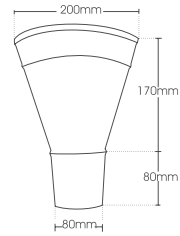

**ΤΟΣΚΑΝΑ**  
TOSCANA

ΚΩΔ / CODE **CTS-630**

**ΛΙΓΚΙΟΥΡΙΑ**  
LIGURIA

- ✓ Οι έξοδοι ενώσεως των συλλεκτών διατίθενται σε διαστάσεις Ø80.
- ✓ Διατίθενται μόνο σε φυσική απόχρωση χαλκού
- ✓ Οι συλλέκτες είναι φτιαγμένοι στο χέρι από φύλλο χαλκού.
- ✓ Τα σχέδια των συλλεκτών κατασκευάζονται σε αποκλειστικότητα για την COLLECT.

- ✓ The conductor heads are available in outlet dimensions of 80mm.
- ✓ Available only from natural copper color
- ✓ YDROART conductors are handmade of cooper sheet.
- ✓ All conductor head designs are exclusively made only for COLLECT.