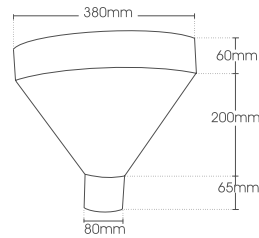

ΚΩΔ / CODE **CTS-610**

ΚΑΤΑΝΙΑ
CATANA