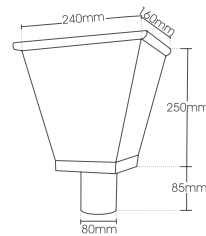

**YAPO Art**<sup>®</sup>  
ΣΥΛΛΕΚΤΕΣ ΧΑΛΚΟΥ

ΚΩΔ / CODE **CTS-600**

**ΤΕΝΤΕΣΚΟ**  
TEDESCO

ΚΩΔ / CODE **CTS-610**

**ΚΑΤΑΝΙΑ**  
CATANA

ΚΩΔ / CODE **CTS-620**

**ΛΟΓΓΟΜΠΑΡΔΟ**  
LONGOBARDO

ΚΩΔ / CODE **CTS-640**

**ΤΟΣΚΑΝΑ**  
TOSCANA

ΚΩΔ / CODE **CTS-630**

**ΛΙΓΚΙΟΥΡΙΑ**  
LIGURIA

- ✓ Οι έξοδοι ενώσεως των συλλεκτών διατίθενται σε διαστάσεις Ø80.
- ✓ Διατίθενται μόνο σε φυσική απόχρωση χαλκού
- ✓ Οι συλλέκτες είναι φτιαγμένοι στο χέρι από φύλλο χαλκού.
- ✓ Τα σχέδια των συλλεκτών κατασκευάζονται σε αποκλειστικότητα για την COLLECT.

- ✓ The conductor heads are available in outlet dimensions of 80mm.
- ✓ Available only from natural copper color
- ✓ YDROART conductors are handmade of cooper sheet.
- ✓ All conductor head designs are exclusively made only for COLLECT.