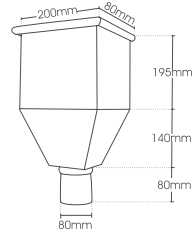

ΚΩΔ / CODE **CTS-600**

ΤΕΝΤΕΣΚΟ
TEDESCO