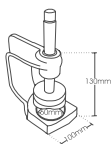

Ø60

Ø75

ΜΕ ΤΟ ΕΙΔΙΚΟ ΕΞΑΡΤΗΜΑ ΑΝΟΙΓΜΑΤΟΣ ΟΠΗΣ ΜΠΟΡΕΙΤΕ ΜΕ ΑΝΕΣΗ ΝΑ ΚΑΝΕΤΕ ΤΡΥΠΕΣ ΣΤΑ ΛΟΥΚΙΑ ΣΑΣ ΕΠΙ ΤΟΠΟΥ ΣΤΟΝ ΧΩΡΟ ΕΡΓΑΣΙΑΣ ΣΑΣ.

- ✓ ΧΡΗΣΙΜΟΠΟΙΕΙΤΕ ΜΟΝΟ ΣΦΥΡΙ.
- ✓ ΔΙΑΤΕΙΘΟΝΤΑΙ ΣΕ ΔΥΟ ΔΙΑΣΤΑΣΕΙΣ Ø60, Ø75.
- ✓ ΚΑΤΑΣΚΕΥΑΣΜΕΝΟ ΑΠΟ ΥΛΙΚΑ ΑΡΙΣΤΗΣ ΠΟΙΟΤΗΤΑΣ.

WITH THIS UNIQUE OUTLET HOLE PUNCH TOOL YOU CAN PUNCH HOLES WITH COMFORT ON YOUR GUTTERS DIRECTION ON SITE.

- ✓ A HAMMER IS ONLY NEEDED.
- ✓ AVAILABLE SIZES: 60mm, 75mm.
- ✓ MANUFACTURED FROM HIGH QUALITY METAL.