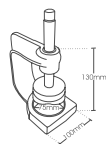

Ø60

Ø75

ΜΕ ΤΟ ΕΙΔΙΚΟ ΕΞΑΡΤΗΜΑ ΑΝΟΙΓΜΑΤΟΣ ΟΠΗΣ ΜΠΟΡΕΙΤΕ ΜΕ ΑΝΕΣΗ ΝΑ ΚΑΝΕΤΕ ΤΡΥΠΕΣ ΣΤΑ ΛΟΥΚΙΑ ΣΑΣ ΕΠΙ ΤΟΠΟΥ ΣΤΟΝ ΧΩΡΟ ΕΡΓΑΣΙΑΣ ΣΑΣ.

- ✓ ΧΡΗΣΙΜΟΠΟΙΕΙΤΕ ΜΟΝΟ ΣΦΥΡΙ.
- ✓ ΔΙΑΤΕΙΘΟΝΤΑΙ ΣΕ ΔΥΟ ΔΙΑΣΤΑΣΕΙΣ Ø60, Ø75.
- ✓ ΚΑΤΑΣΚΕΥΑΣΜΕΝΟ ΑΠΟ ΥΛΙΚΑ ΑΡΙΣΤΗΣ ΠΟΙΟΤΗΤΑΣ.

WITH THIS UNIQUE OUTLET HOLE PUNCH TOOL YOU CAN PUNCH HOLES WITH COMFORT ON YOUR GUTTERS DIRECTION ON SITE.

- ✓ A HAMMER IS ONLY NEEDED.
- ✓ AVAILABLE SIZES: 60mm, 75mm.
- ✓ MANUFACTURED FROM HIGH QUALITY METAL.