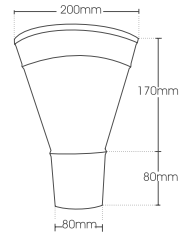

ΤΟΣΚΑΝΑ
TOSCANA

ΚΩΔ / CODE **CTS-630**

ΛΙΓΚΙΟΥΡΙΑ
LIGURIA

- ✓ Οι έξοδοι ενώσεως των συλλεκτών διατίθενται σε διαστάσεις Ø80.
- ✓ Διατίθενται μόνο σε φυσική απόχρωση χαλκού
- ✓ Οι συλλέκτες είναι φτιαγμένοι στο χέρι από φύλλο χαλκού.
- ✓ Τα σχέδια των συλλεκτών κατασκευάζονται σε αποκλειστικότητα για την COLLECT.

- ✓ The conductor heads are available in outlet dimensions of 80mm.
- ✓ Available only from natural copper color
- ✓ YDROART conductors are handmade of cooper sheet.
- ✓ All conductor head designs are exclusively made only for COLLECT.