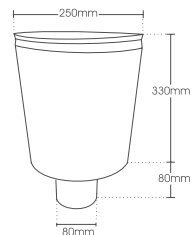

YAPO *Art*®
ΣΥΛΛΕΚΤΕΣ ΧΑΛΚΟΥ

ΚΩΔ / CODE **CTS-600**

ΤΕΝΤΕΣΚΟ
TEDESCO

ΚΩΔ / CODE **CTS-610**

ΚΑΤΑΝΙΑ
CATANA

ΚΩΔ / CODE **CTS-620**

ΛΟΓΓΟΜΠΑΡΔΟ
LONGOBARDO

ΚΩΔ / CODE **CTS-640**

ΤΟΣΚΑΝΑ
TOSCANA

ΚΩΔ / CODE **CTS-630**

ΛΙΓΚΙΟΥΡΙΑ
LIGURIA

- ✓ Οι έξοδοι ενώσεως των συλλεκτών διατίθενται σε διαστάσεις Ø80.
- ✓ Διατίθενται μόνο σε φυσική απόχρωση χαλκού
- ✓ Οι συλλέκτες είναι φτιαγμένοι στο χέρι από φύλλο χαλκού.
- ✓ Τα σχέδια των συλλεκτών κατασκευάζονται σε αποκλειστικότητα για την COLLECT.

- ✓ The conductor heads are available in outlet dimensions of 80mm.
- ✓ Available only from natural copper color
- ✓ YDROART conductors are handmade of cooper sheet.
- ✓ All conductor head designs are exclusively made only for COLLECT.