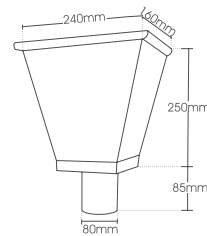

ΤΟΣΚΑΝΑ
TOSCANA

ΚΩΔ / CODE **CTS-630**

ΛΙΓΚΙΟΥΡΙΑ
LIGURIA

- ✓ Οι έξοδοι ενώσεως των συλλεκτών διατίθενται σε διαστάσεις Ø80.
- ✓ Διατίθενται μόνο σε φυσική απόχρωση χαλκού
- ✓ Οι συλλέκτες είναι φτιαγμένοι στο χέρι από φύλλο χαλκού.
- ✓ Τα σχέδια των συλλεκτών κατασκευάζονται σε αποκλειστικότητα για την COLLECT.

- ✓ The conductor heads are available in outlet dimensions of 80mm.
- ✓ Available only from natural copper color
- ✓ YDROART conductors are handmade of cooper sheet.
- ✓ All conductor head designs are exclusively made only for COLLECT.