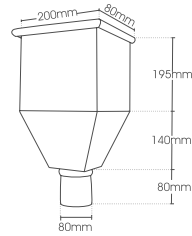

ΚΩΔ / CODE **CTS-600**

ΤΕΝΤΕΣΚΟ
TEDESCO