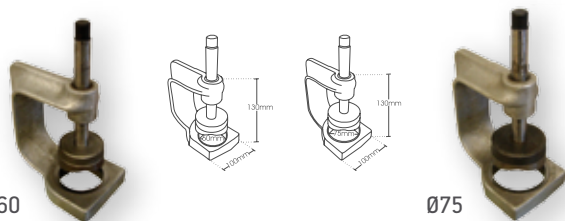

ΧΡΩΜΑΤΑ / COLORS

ΠΡΙΤΣΙΝΙΑ ΧΡΩΜΑΤΙΣΤΑ / COLOR RIVETS

ΚΩΔ / CODE **CTE-105**

ΧΡΩΜΑΤΑ / COLORS

ΑΠΟΚΛΕΙΣΤΙΚΟΣ ΑΝΤΙΠΡΟΣΩΠΟΣ ΤΗΣ ΕΤΑΙΡΕΙΑΣ RIVETCOL

ΚΩΔ / CODE **CTE-170**

ΕΞΑΡΤΗΜΑ ΑΝΟΙΓΜΑΤΟΣ ΟΠΗΣ

OUTLET HOLE PUNCH TOOL

WITH THIS UNIQUE OUTLET HOLE PUNCH TOOL YOU CAN PUNCH HOLES WITH COMFORT ON YOUR GUTTERS DIRECTION ON SITE.

- ✓ A HAMMER IS ONLY NEEDED.
- ✓ AVAILABLE SIZES: 60mm, 75mm.
- ✓ MANUFACTURED FROM HIGH QUALITY METAL.